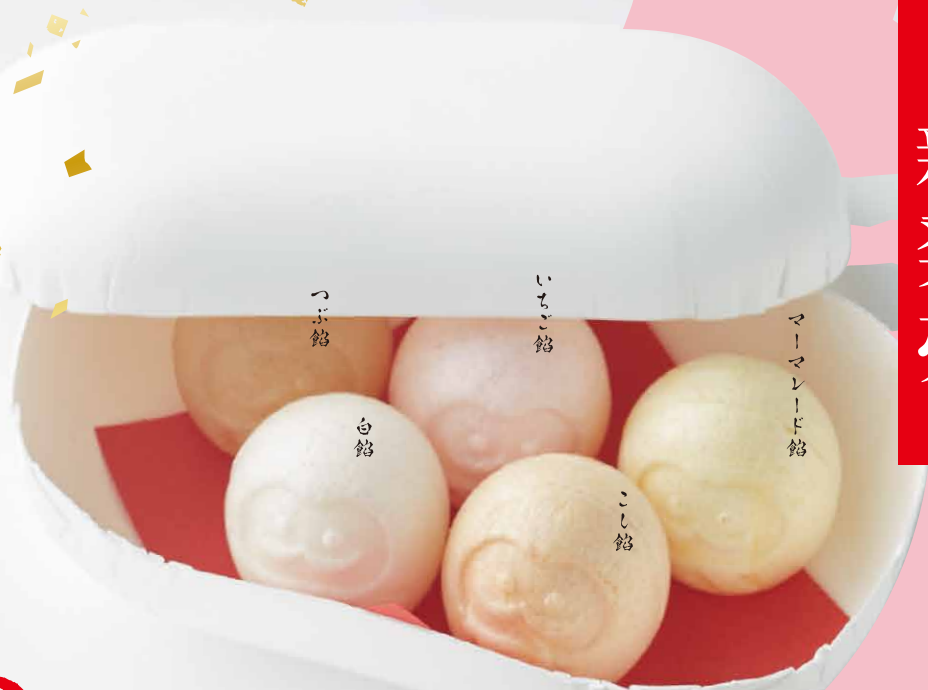

春の、幸運の兆し

満を持して
新発売

新しい門出に
七転び八起きの
開運だるま
人生の応援菓子

2月11日火・祝
先行販売開始!!

ご予約
承ります!

人生応援菓
開運

1箱 / 5個入り 求肥入り
[こし銘・白銘・つぶ銘・
いちご銘・マーメレード銘 各1個]

1箱 900円 (税込)

蛸屋は生まれ変わります!
新装開店続々オープン!!

健康を祈る
【豆まき】にちなんで
黒豆をごろごろ入れた
蛸屋特製「豆大福」をご用意!

2月3日は節分の日

プレミアム
豆大福
1個 120円 (税込)

濃厚&ビターな
チョコクリームが美味しい!!
今だけの甘〜い出会い
「みかもの月 チョコ」

2月14日はバレンタインデー

みかもの月 チョコ
1個 190円 (税込)

バレンタイン
期間限定